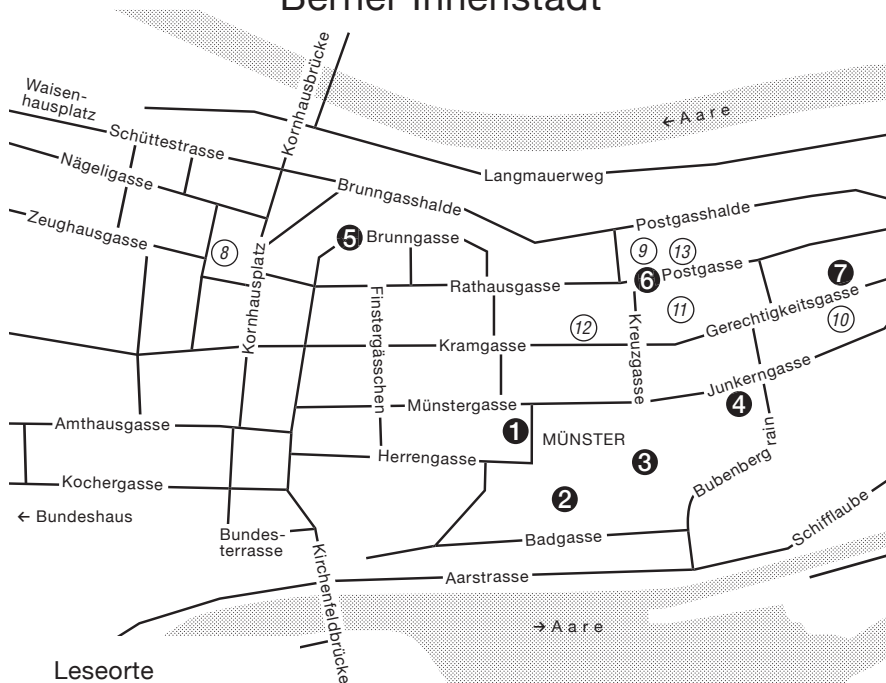

Berner Innenstadt

Leseorte

- 1 Münsterplatz
- 2 Münsterplattform I
- 3 Münsterplattform II
- 4 Erlacherhof
- 5 Brunngasse
- 6 Lischetti-Brunnen
- 7 Theater visavis

Schlechtwettervarianten

- 8 Kornhaus
- 9 Rathaushalle
- 10 Puppentheater
- 11 Zunfts-saal, 1. Stock
Restaurant zu Webern
- 12 Orbital Garden
- 13 Berufsschule des
Detailhandels

Das Programm des Münsterplatzes wird ins Kornhausforum (Kornhausplatz 18) verlegt.

Das Programm der Münsterplattform I wird ins Puppentheater (Gerechtigkeitsgasse 31) verlegt.

Das Programm der Münsterplattform II wird in den Orbital Garden (Kramgasse 10) verlegt.

Das Programm des Erlacherhofs wird ins Restaurant zu Webern, in den Zunfts-saal im 1. Stock (Gerechtigkeitsgasse 68) verlegt.

Das Programm der Brunngasse wird ins Foyer der Berufsschule des Detailhandels (Postgasse 66) verlegt.

Das Programm des Lischetti-Brunnens wird in die Rathaushalle (Rathausplatz 2) verlegt.