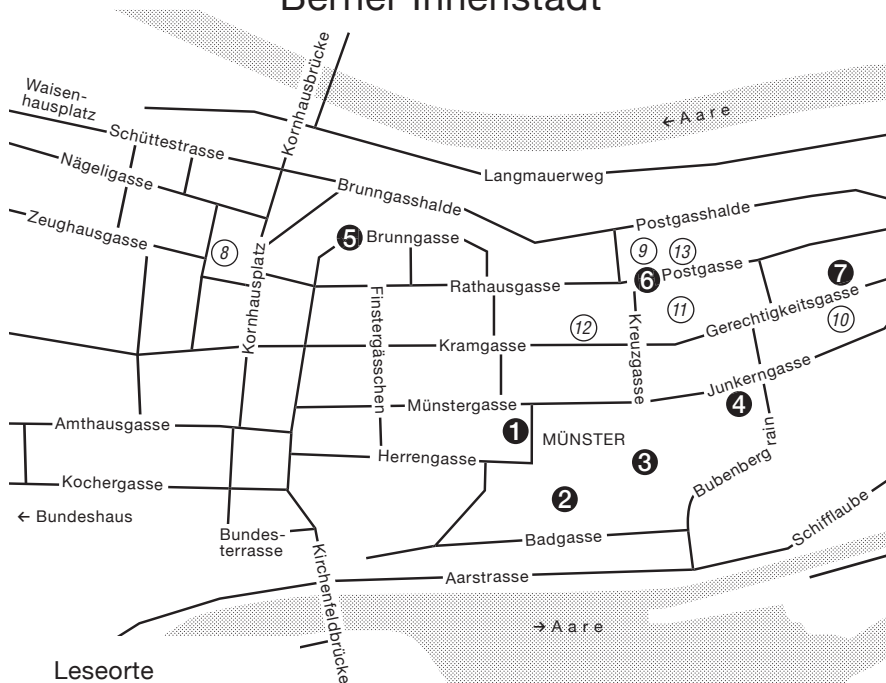

Berner Innenstadt

Leseorte

- 1 Münsterplatz
- 2 Münsterplattform I
- 3 Münsterplattform II
- 4 Erlacherhof
- 5 Brunngasse
- 6 Lischetti-Brunnen
- 7 Theater visavis

Schlechtwettervarianten

- 8 Kornhaus
- 9 Rathauhalle
- 10 Puppentheater
- 11 Zunftssaal, 1. Stock
Restaurant zu Webern
- 12 Orbital Garden
- 13 Berufsschule des
Detailhandels

Das Programm des Münsterplatzes wird ins Kornhausforum (Kornhausplatz 18) verlegt.

Das Programm der Münsterplattform I wird ins Puppentheater (Gerechtigkeitsgasse 31) verlegt.

Das Programm der Münsterplattform II wird in den Orbital Garden (Kramgasse 10) verlegt.

Das Programm des Erlacherhofs wird ins Restaurant zu Webern, in den Zunftssaal im 1. Stock (Gerechtigkeitsgasse 68) verlegt.

Das Programm der Brunngasse wird ins Foyer der Berufsschule des Detailhandels (Postgasse 66) verlegt.

Das Programm des Lischetti-Brunnens wird in die Rathauhalle (Rathausplatz 2) verlegt.